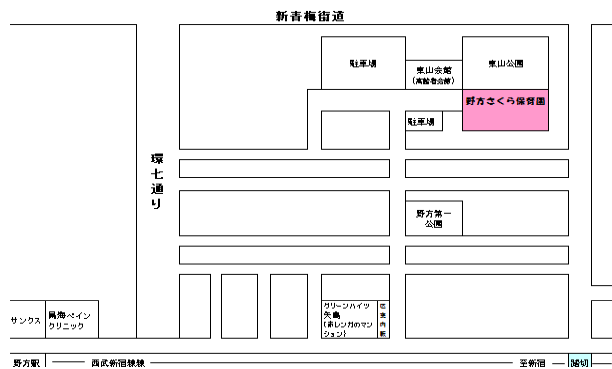

野方さくら保育園

〒165-0027
中野区野方4-41-7
TEL 03-3387-7391
FAX 03-3387-7371

～地域支援活動について～

2018年度の地域支援活動をホームページにも掲載しています。移動動物園は今年も計画しています。いいお天気だといいですね。ぜひご家族でお出かけ下さい。その他、体験保育等の予定は下記の通りです。

【体験保育】

1歳以上で歩行しているお子さまを対象にしています。園の子ども達と交流したり、園の食事を食べていただきます。

- 5月31日(木)
- 6月22日(金)
- 6月26日(火)
- 7月10日(火)
- 9月13日(木)
- 9月21日(金)

9:45~
11:30

持ち物…帽子・着替え・食事用エプロン・外あそび用の靴
(汚れてもよい動きやすい靴がおすすめです。)

☎お電話でお申込みください。定員になりましたら、お断りする場合がありますのでご了承下さい。